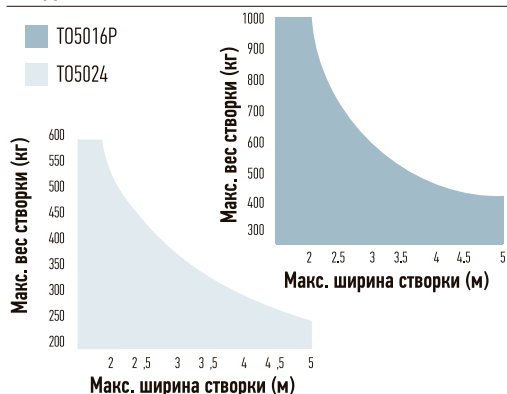

ВАЖНО: Состав комплекта может меняться; всегда обращайтесь к продавцу.

ГАБАРИТЫ

ПРЕДЕЛЫ ПРИМЕНЕНИЯ

Форма, высота ворот и сильный ветер могут снизить, в т.ч. значительно, значения, приведенные на графике. В ветреных местах следует отдавать предпочтение модели 230 В пер тока