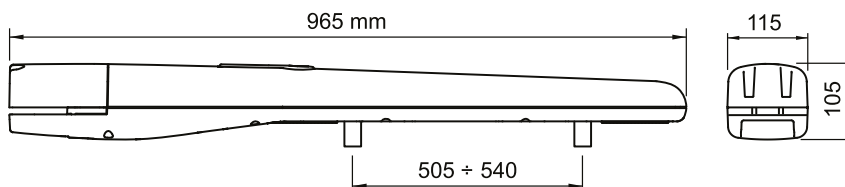

TOONA 5

230В

24В

BLUEBUS

OPERA

SOLEMYO

Серия электромеханических приводов линейного типа для распашных ворот со створками шириной до 3м и массой до 500кг (T05024) и 1000кг (T05016P). Профессиональное решение для автоматизации распашных ворот. Лучший показатель тягового усилия на рынке – 3200Н.

Удобный для установщика:

- Простой монтаж и удобное подключение электрических соединений;
- Возможность установки для открывания створок как внутрь, так и наружу;
- Два встроенных концевых микровыключателя для положений открыто/закрыто (только для T05016P);
- Благодаря технологии BlueBUS устройства управления и безопасности подключаются к блоку управления всего двумя проводами без соблюдения полярности (только с блоком управления MC824H для T05024);
- Орега – простое и быстрое программирование (только с блоком управления MC824H для T05024).

Функциональный для пользователя:

- Новый современный дизайн;
- Solemyo – автономная работа от энергии солнца (опция, только с блоком управления MC824H для T04024);
- Резервное питание от аккумуляторной батареи (опция, только с блоком управления MC824H для T04024);
- Функция «Фототест» – каждый маневр совершается только после подтверждения работоспособности всех подключенных устройств безопасности;

Надежный при эксплуатации: