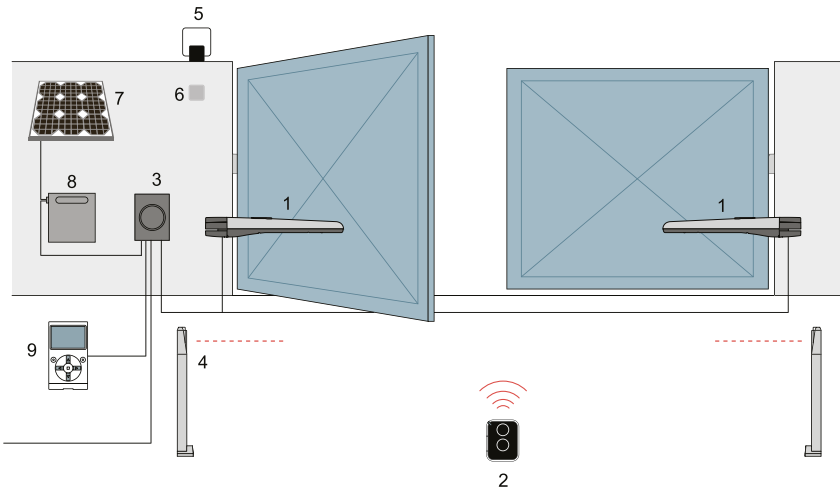

ПРИМЕР УСТАНОВКИ

МАКСИМАЛЬНО ВОЗМОЖНЫЙ КОМПЛЕКТ

1. ПРИБОД ТООНА 2. ПУЛЬТ 3. БЛОК УПРАВЛЕНИЯ 4. ФОТОЭЛЕМЕНТЫ
5. СИГНАЛЬНАЯ ЛАМПА 6. ПЕРЕКЛЮЧАТЕЛЬ С КЛЮЧОМ ИЛИ ЦИФРОВОЙ
7. СОЛНЕЧНАЯ ПАНЕЛЬ СУР* 8. БЛОК АККУМУЛЯТОРНЫХ БАТАРЕЙ PSY24*
9. МНОГОФУНКЦИОНАЛЬНОЕ УСТРОЙСТВО 0-VIEW*.

АКСЕССУАРЫ

Полная взаимозаменяемость с серией Moby: те же установочные размеры и кронштейны крепления

PLA6

Задний кронштейн длиной 250мм.

PLA8

Передний кронштейн

PLA10

Вертикальный электромеханический замок 12В (рекомендуется для створок шириной более 3м).

PLA11

Горизонтальный электромеханический замок 12В (рекомендуется для створок шириной более 3м).

PLA13

Механические упоры крайних положений.

PS324

Аккумуляторная батарея со встроенным зарядным устройством (только для версии 24В пост.тока).

ТАБЛИЦА ВЫБОРА ДОПОЛНИТЕЛЬНЫХ АКСЕССУАРОВ

ПОЛНЫЙ АССОРТИМЕНТ АКСЕССУАРОВ ПРЕДСТАВЛЕН НА СТРАНИЦАХ 128-145

	РАДИОПРИЕМНИКИ						ПЕРЕКЛЮЧАТЕЛИ						ФОТОЭЛЕМЕНТЫ		ЛАМПЫ									
	SMXI	SMXIS	OXI	OXIT	FLOX12R	OX2	OX2T	OX4T	EDS	EDSB	EDSWG	EKS	ETP	ETPB	EPS	EPSB	EPM	EPMB	EPMAO	EPMAOB	EL	EL24	ELB	WLT
A02																								
A60/A	●	●	●	●	●	●	●	●	●	●	●	●	●	●	●	●	●	●	●	●	●			
A700F						●	●	●	●	●	●	●	●	●	●	●	●	●	●	●	●			
MC824H	●	●	●	●	●	●	●	●	●	●	●	●	●	●	●	●	●	●	●	●	●	●	●	●
страница	124-125						136-138						132-135		140-142